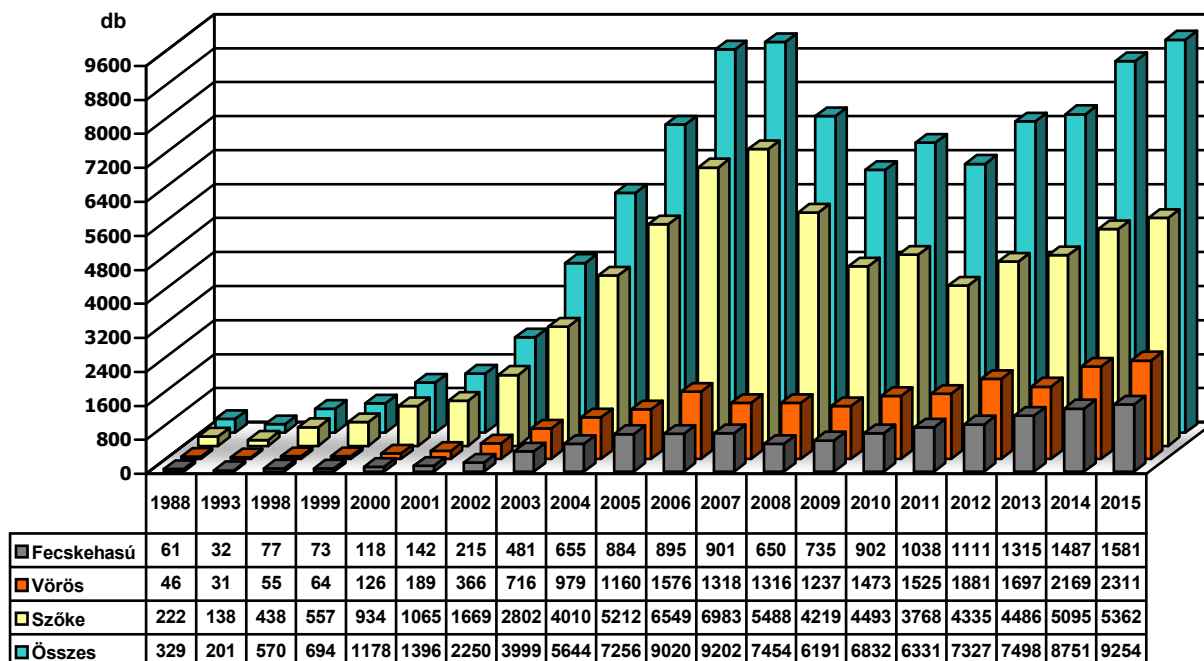

## Az ellenőrzött mangalica kocalétszám színváltozatonként

1988-2015. között

(Szabó P., NÉBIH és MOE adatok alapján)

## Az ellenőrzött mangalica tenyészetek száma

1979-2015. között

(Szabó P., NÉBIH és MOE adatok alapján)